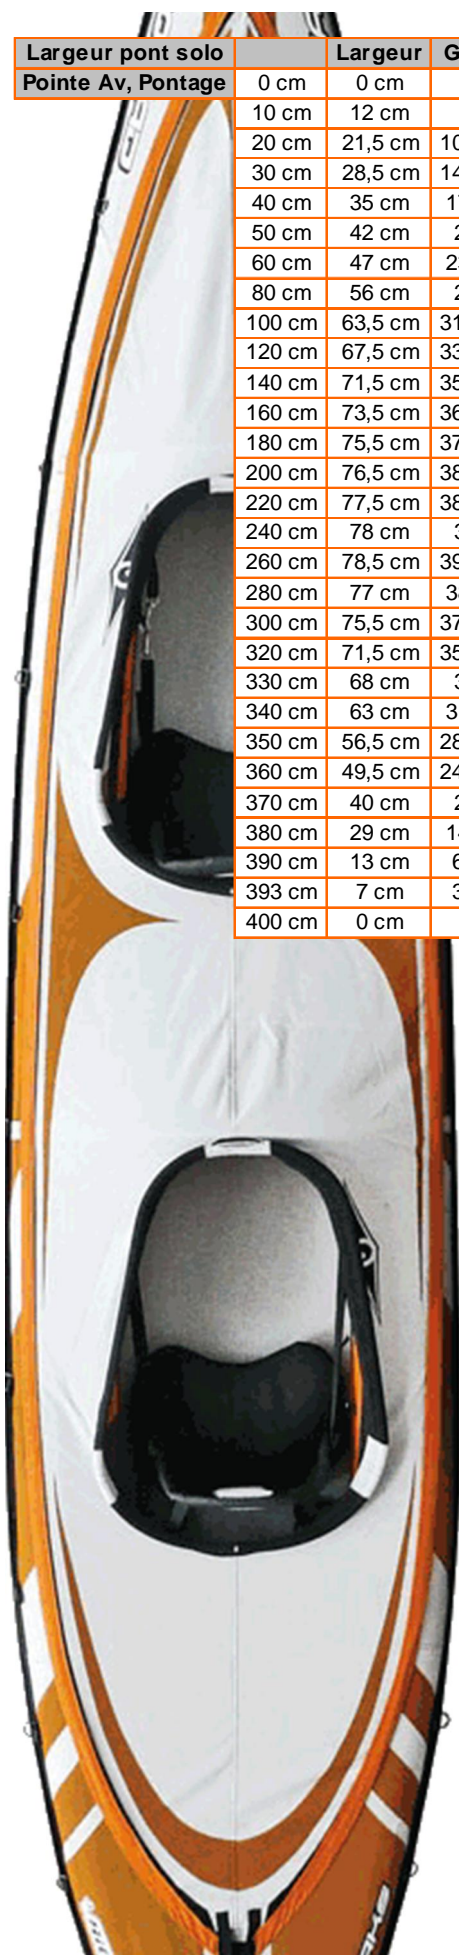

# Pontage solo pour le Nomad de chez BIC

(Cotations données par Andy)

Largueur pont solo	Largueur	Gabarit	Découpe
Pointe Av, Pontage	0 cm	0 cm	2 cm
	10 cm	12 cm	6 cm
	20 cm	21,5 cm	10,75 cm
	30 cm	28,5 cm	14,25 cm
	40 cm	35 cm	17,5 cm
	50 cm	42 cm	21 cm
	60 cm	47 cm	23,5 cm
	80 cm	56 cm	28 cm
	100 cm	63,5 cm	31,75 cm
	120 cm	67,5 cm	33,75 cm
	140 cm	71,5 cm	35,75 cm
	160 cm	73,5 cm	36,75 cm
	180 cm	75,5 cm	37,75 cm
	200 cm	76,5 cm	38,25 cm
	220 cm	77,5 cm	38,75 cm
	240 cm	78 cm	39 cm
	260 cm	78,5 cm	39,25 cm
	280 cm	77 cm	38,5 cm
	300 cm	75,5 cm	37,75 cm
	320 cm	71,5 cm	35,75 cm
	330 cm	68 cm	34 cm
	340 cm	63 cm	31,5 cm
	350 cm	56,5 cm	28,25 cm
	360 cm	49,5 cm	24,75 cm
	370 cm	40 cm	20 cm
	380 cm	29 cm	14,5 cm
	390 cm	13 cm	6,5 cm
	393 cm	7 cm	3,5 cm
	400 cm	0 cm	0 cm

400cm